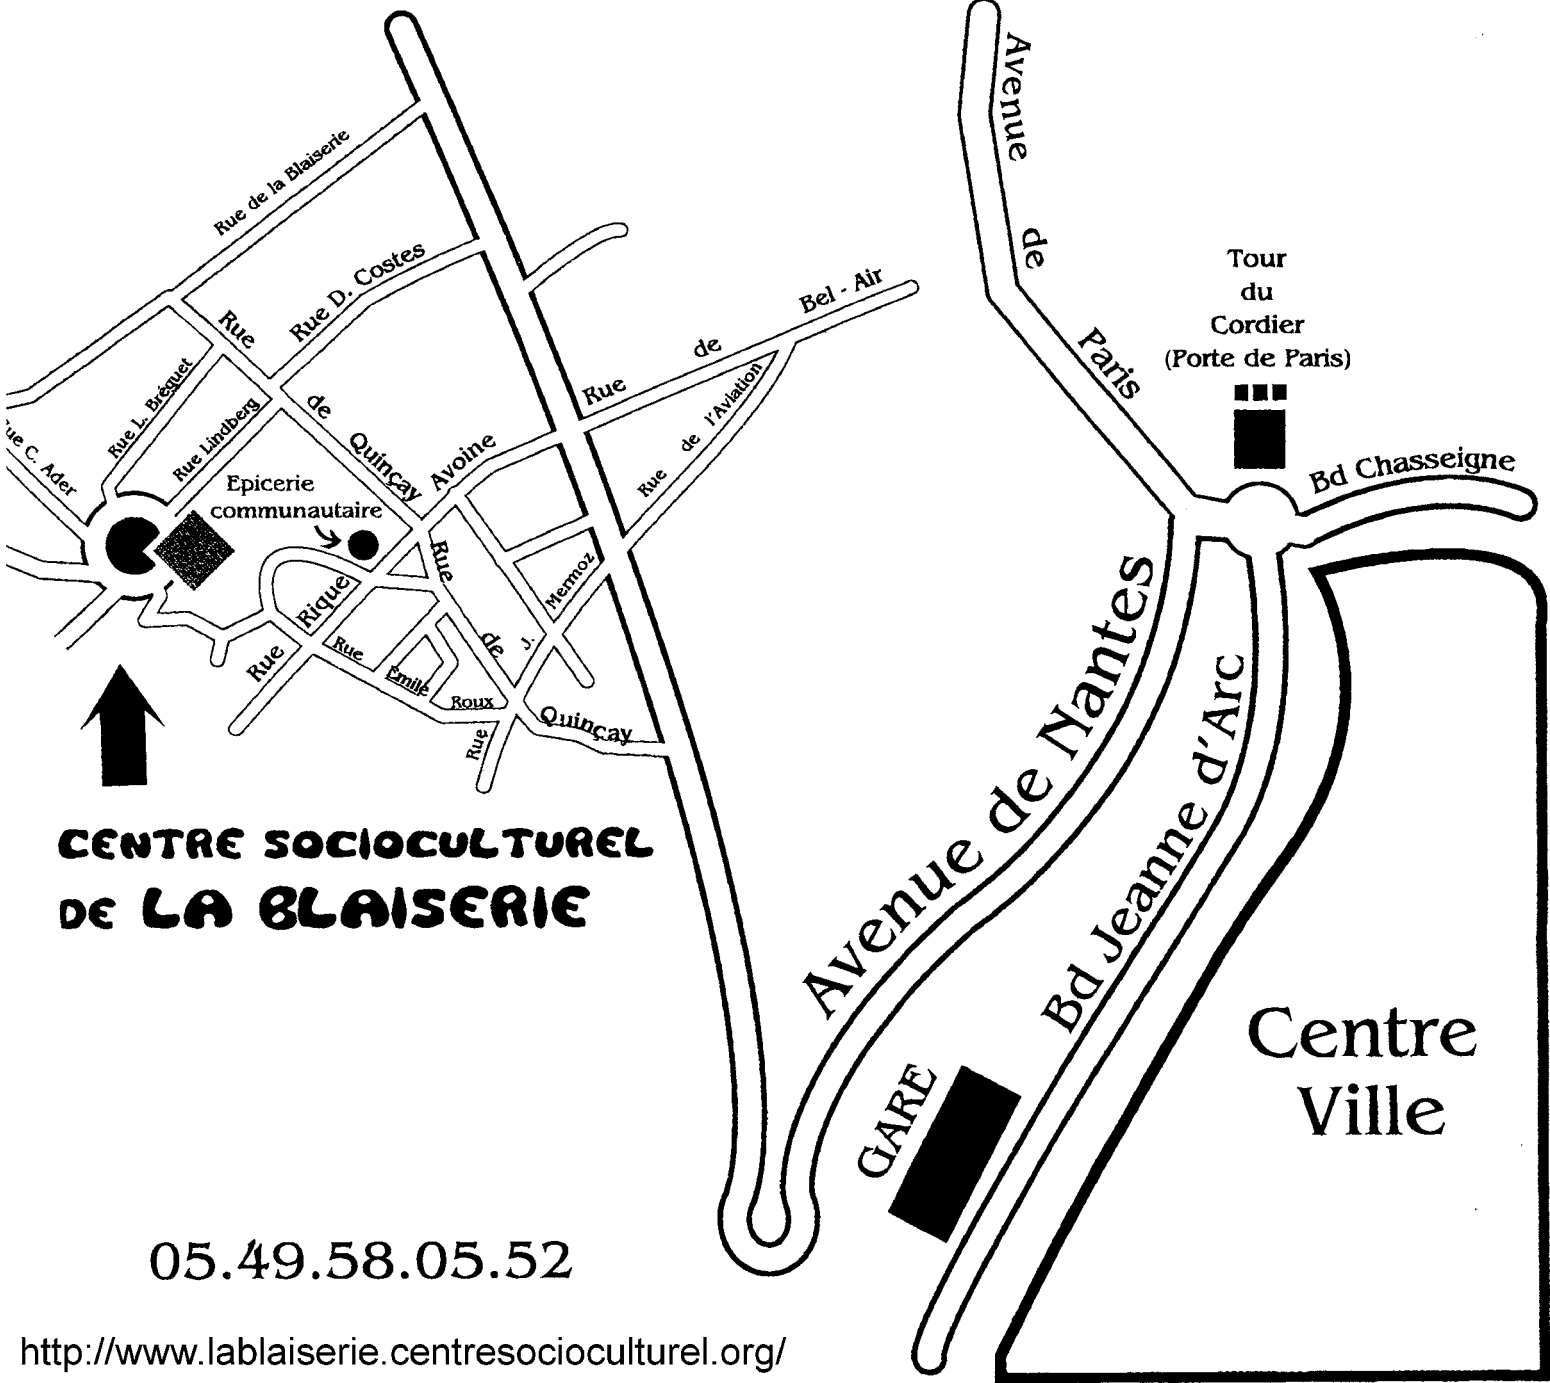

Vers
Rocade
Ouest

Vers Futuroscope

**CENTRE SOCIOCULTUREL
DE LA BLAISERIE**

05.49.58.05.52

<http://www.lablaiserie.centresocioculturel.org/>