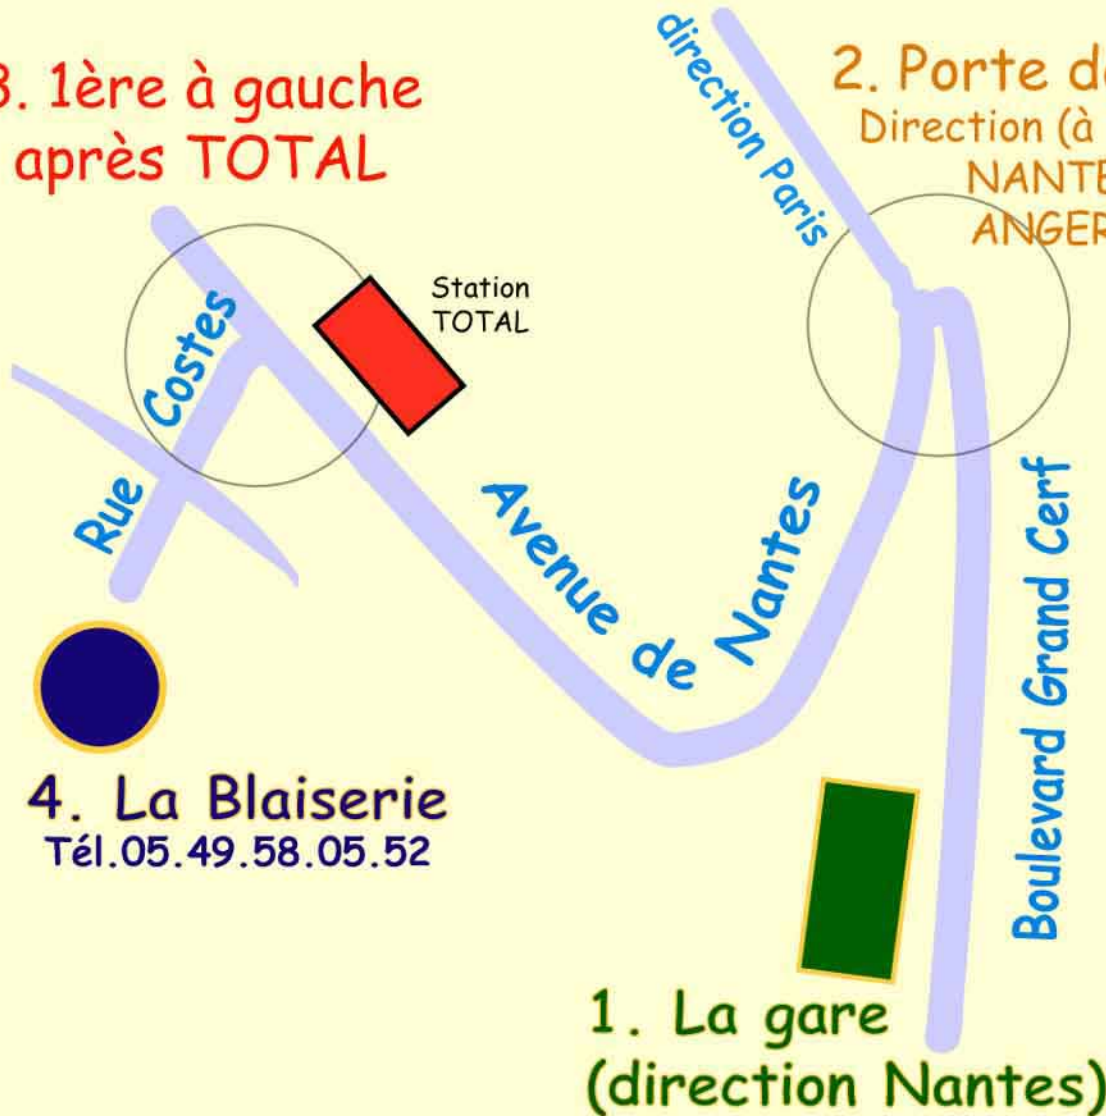

PLAN Gare-Blaiserie

Si vous arrivez par l'autoroute, prenez la sortie "Poitiers Nord". Suivez la direction "Centre ville". Dans Poitiers, suivez "Nantes". Vous allez emprunter l'avenue de Nantes, puis à gauche après la station Total (image 3)

3. 1ère à gauche après TOTAL

2. Porte de Paris
Direction (à gauche)
NANTES
ANGERS

4. La Blaiserie
Tél.05.49.58.05.52

1. La gare
(direction Nantes)

2.

2.

3.

4.